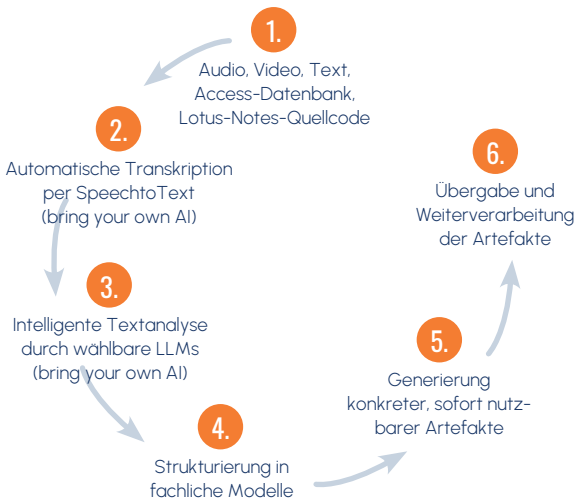

## DER SMARTE SPRUNG IN IHR SOFTWAREPROJEKT

Aus einem einzigen Input entstehen  
sieben belastbare Projektartefakte

**SVEN MAHN IT**  
The Dynamics Authority

## SCHNELL. SICHER. FUNDIERT. DER NEUE STANDARD FÜR DEN PROJEKTAUFTAKT.

Jerboa ist eine KI-gestützte Delivery-Engine für Softwareprojekte. Aus nur einer initialen Eingabe generiert sie sieben konsistente Artefakte – und beschleunigt damit den Projektstart drastisch.

Sprechen Sie Ihre Anforderungen frei ein, zeichnen Sie ein Gespräch, eine Erklärung oder eine Prozessbeschreibung als Audio- oder Videoaufnahme auf oder stellen Sie Inhalte aus Microsoft-Access-Datenbanken, Quellcode aus Lotus Notes oder Text als Input bereit. Jerboa transkribiert diese Eingabe automatisch, wertet ihren Inhalt semantisch aus, strukturiert Anforderungen und Prozesse und erzeugt daraus automatisch alle für eine Softwareimplementierung oder -anpassung erforderlichen Projektartefakte. So wird beispielsweise aus einer Konversation in kürzester Zeit eine belastbare Grundlage für die Planung und Umsetzung Ihres Projekts.